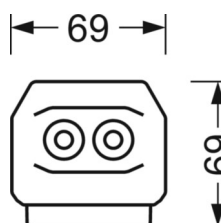

прибородержатель переменный IP 64 - Individual.Lens.Optic с матированием - прямой и отраженный рассеянный свет - без видимых стыков

Ламподержатель из оцинкованного стального профиля; слой цинка в сочетании с лаком на полиэфирной смоле хорошо защищает от коррозии; крепление без инструментов, с помощью встроенных нажимных затворов, защита от кражи. Встроенные пластиковые торцы с уплотнительными краями и одно замкнутое уплотнение вокруг, для несущей трековой шины защиты до IP64. В несущей трековой шине позиционируется по-разному. Цвет корпуса белый стандартный для электротехники RAL 9016; Прямое/отраженное освещение, рассеянный свет, распределение света посредством линзы «Individual.Lens.Optic» из матированного пластика ПММА. Оптика отдельных линз с прозрачным уплотнением делает сборку и установку предельно удобными, а плоскость легко чистится. Тройные ряды из отдельных линз и лампы-/прибородержатели, идеально согласованные между собой, обеспечивают цельный вид без стыков и неравномерностей. Подключение к электросети через присоединительный провод длиной 1 м для свободного позиционирования ламподержателя в световой полосе и 5-полюсную втычную деталь для быстрой сборки со свободным выбором фаз. Сменные блоки, позволяющие легко модернизировать освещение, существенно продлевают срок службы всей осветительной установки.

параметры