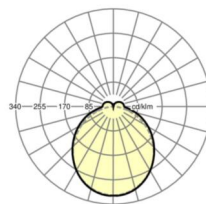

параметры

номер заказа	19477006190
код EAN	4020863408672
номер таможенного тарифа	94051190
Знак прохождения контроля	IP 64, класс защиты I, ENEC10 VDE, F, D, HACCP DIN10500/Food/IFS-пригодность для применения/BRC, Indoor, CE
Степень ударопрочности IK	IK03 (-20°C bis 35°C)
Температура окружающей среды	та -20°C в 35°C
Особые свойства	Готовность к IoT «Ready for IoT»
Гарантийный срок	5 лет
Государственные программы поддержки	BEG - государственные субсидии для энергосберегающих зданий (действительна только для Германии)

электротехника

Балласт	Электронный драйвер DALI2 (1 штука)
Мощность системы	53W
сетевое напряжение	230V/50Hz
автоматический предохранитель (пусковой ток)	13 штук/B10, 22 штук/B16, 21 штук/C10, 36 штук/C16
класс энергосбережения/Источник света	C

Оптика

Оснастка	LED, цветопередача/оттенок света CRI ≥ 80 / 6500K
Допуск для координаты цветности (MacAdam)	3SDCM
Номинальный световой поток	8573lm
Срок службы LED	50000h L80/B10 (Tq 35°C)
светоотдача светильников	163lm/W
Угол излучения	115° (C0) / 110° (C90)
UGR поп./вдоль	26.9 / 26.3

DEEP-LINK

<https://www.regiolum.de/ru/article/19477006190>

Ссылка	LED 9000lm 865
ηLB	100 %
Φ ↓/↑	90 % / 10 %
UGR поп./вдоль	26.9 / 26.3