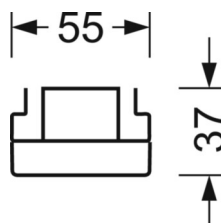

прибородержатель переменный IP 64 - Individual.Lens.Optic с матированием - прямой и отраженный рассеянный свет - без видимых стыков

Ламподержатель из оцинкованного стального профиля; слой цинка в сочетании с лаком на полиэфирной смоле хорошо защищает от коррозии; крепление без инструментов, с помощью встроенных нажимных затворов, защита от кражи. Встроенные пластиковые торцы с уплотнительными краями и одно замкнутое уплотнение вокруг, для несущей трековой шины защиты до IP64. В несущей трековой шине позиционируется по-разному. Цвет корпуса белый стандартный для электротехники RAL 9016; Прямое/отраженное освещение, рассеянный свет, распределение света посредством линзы «Individual.Lens.Optic» из матированного пластика ПММА. Оптика отдельных линз с прозрачным уплотнением делает сборку и установку предельно удобными, а плоскость легко чистится. Тройные ряды из отдельных линз и лампы-/прибородержатели, идеально согласованные между собой, обеспечивают цельный вид без стыков и неравномерностей. Подключение к электросети через присоединительный провод длиной 1 м для свободного позиционирования ламподержателя в световой полосе и 5-полюсную втычную деталь для быстрой сборки со свободным выбором фаз. Сменные блоки, позволяющие легко модернизировать освещение, существенно продлевают срок службы всей осветительной установки.

параметры